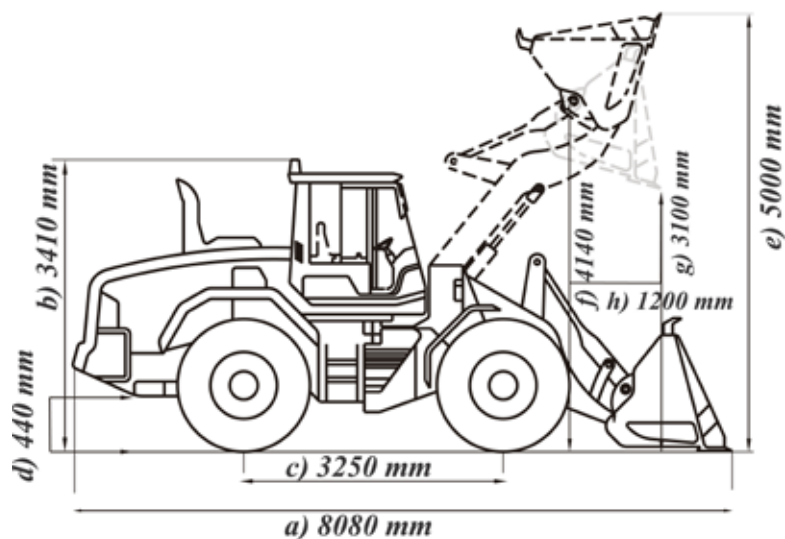

PALA CARGADORA M95HD

Ruta Nacional Nº 9 KM 501 - Bell Ville - Córdoba
Teléfono: (03537) 422700
info@michiganweb.com.ar
www.michiganweb.com.ar

MICHIGAN®

PALA CARGADORA

M95HD

Código:	10582816N
Peso:	16.700 Kg
Capacidad de balde (hasta):	3m ³
Dispositivo de trabajo:	Joystick
Capacidad de carga:	5000 Kg
Altura máxima de carga:	5000 mm
Sistema de frenos:	Caliper - Disco
Distancia entre ejes:	3250 mm
Tiempo de elevación de carga:	5,7 s
Presión de sistema hidráulico:	16 Mpa
Motor-Marca:	Hanomag
Motor-Potencia:	162 Kw / 217 Hp
Motor-Torque máximo:	860 Nm
Motor-Cilindrada:	9.7 L
Caja tipo	Powershift 4WD
Rodado	23.5-25 16 Pr

a) Longitud total	mm	8080
b) Ancho total	mm	2980
b) Altura total	mm	3410
c) Distancia entre ejes	mm	3250
d) Despeje del suelo	mm	440
e) Ancho de trocha	mm	2150
e) Altura de carga total	mm	5000
f) Altura de perno	mm	4140
g) Altura de descarga	mm	3100
h) Alcance de descarga	mm	1200