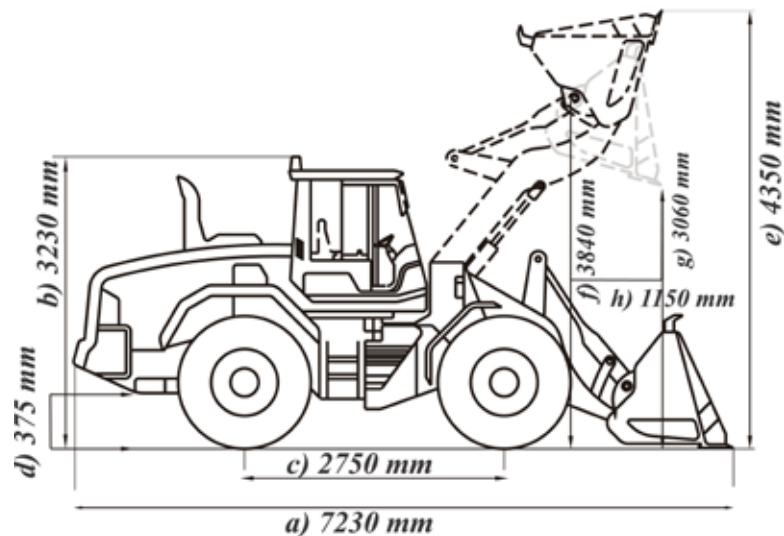

PALA CARGADORA M75HD

funes

**AGRO-VIAL MAQUINARIAS
REPUESTOS Y ACCESORIOS**

AV. JUAN B. JUSTO 10500 - CORDOBA / ARGENTINA
Tel: (0351) - 4998781 WWW.GRUPOFUNES.COM.AR

MICHIGAN[®]

PALA CARGADORA

M75HD

Código:	10582806N
Peso:	10.200 Kg
Capacidad de balde (hasta):	2 m ³
Dispositivo de trabajo:	Joystick
Capacidad de carga:	3000 Kg
Altura máxima de carga:	4350 mm
Sistema de frenos:	Caliper - Disco
Distancia entre ejes:	2750 mm
Tiempo de elevación de carga:	5 s
Presión de sistema hidráulico:	16 Mpa
Motor-Marca:	Weichai
Motor-Potencia:	92 Kw / 123 Hp
Motor-Torque máximo:	500 Nm
Motor-Cilindrada:	6.7 L
Caja tipo	Powershift 4WD
Rodado	17.5-25 12 Pr

a) Longitud total	mm	7230
b) Ancho total	mm	2424
b) Altura total	mm	3230
c) Distancia entre ejes	mm	2750
d) Despeje del suelo	mm	375
e) Ancho de trocha	mm	1850
e) Altura de carga total	mm	4350
f) Altura de perno	mm	3840
g) Altura de descarga	mm	3060
h) Alcance de descarga	mm	1150